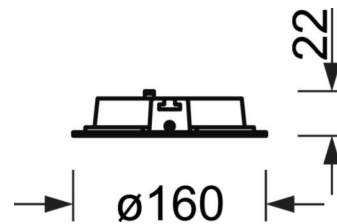

Механика

цвет корпуса	белый стандартный для электротехники RAL 9016
размеры (LxWxH/DxH)	160mm x 22mm
Глубина	22mm
Потолочная система	потолки с вырезами (AD)
вырез в потолке (ДхШ/диам.)	145mm
глубина встройки	52mm [AD]
вес (нетто)	0.45kg
Вид монтажа	настенная установка отдельных светильников

DEEP-LINK

<https://www.regiolum.de/ru/article/37732104140>

Ссылка	LED 1600lm 840
ηLB	100 %
Φ ↓/↑	100 % / 0 %
UGR поп./вдоль	29.3 / 29.3

размеры

H	22 mm	Высота
D	160 mm	Диаметр
T	22 mm	Глубина
DA	145 mm	Сечение, диаметр
DS min	10 mm	Минимальная толщина потолка
DS max	20 mm	Максимальная толщина потолка
Et(AD)	52 mm	Минимальное расстояние от потолка (потолки с вырезом)
KL	103 mm	Длина головки светильника или коробки балласта
KB	43 mm	Ширина головки светильника или коробки балласта
KH	29 mm	Высота головки светильника или коробки балласта