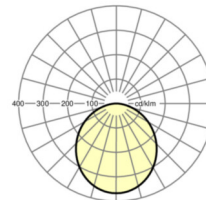

Оптика

Оснастка	LED, цветопередача/оттенок света CRI ≥ 80 / 4000K
Допуск для координаты цветности (MacAdam)	3SDCM
Фотобиологическая безопасность (светильник)	RG0
Номинальный световой поток	1571lm
Срок службы LED	60000h L80/B50 (Tq 25°C), 100000h L70/B50 (Tq 25°C), 50000h L80/B50 (Tq 35°C)
светоотдача светильников	94lm/W
Угол излучения	110°
UGR поп./вдоль	29.3 / 29.3

Механика

цвет корпуса	белый стандартный для электротехники RAL 9016
размеры (LxWxH/DxH)	160mm x 22mm
Глубина	22mm
Потолочная система	потолки с вырезами (AD)
вырез в потолке (ДхШ/диам.)	145mm
глубина встройки	52mm [AD]
вес (нетто)	0.45kg
Вид монтажа	настенная установка отдельных светильников

DEEP-LINK

<https://www.regiolum.de/ru/article/37732104140>

Ссылка	LED 1600lm 840
ηLB	100 %
Φ ↓/↑	100 % / 0 %
UGR поп./вдоль	29.3 / 29.3

размеры

H	22 mm	Высота
D	160 mm	Диаметр
T	22 mm	Глубина
DA	145 mm	Сечение, диаметр
DS min	10 mm	Минимальная толщина потолка
DS max	20 mm	Максимальная толщина потолка
Et(AD)	52 mm	Минимальное расстояние от потолка (потолки с вырезом)
KL	103 mm	Длина головки светильника или коробки балласта
KB	43 mm	Ширина головки светильника или коробки балласта
KH	29 mm	Высота головки светильника или коробки балласта